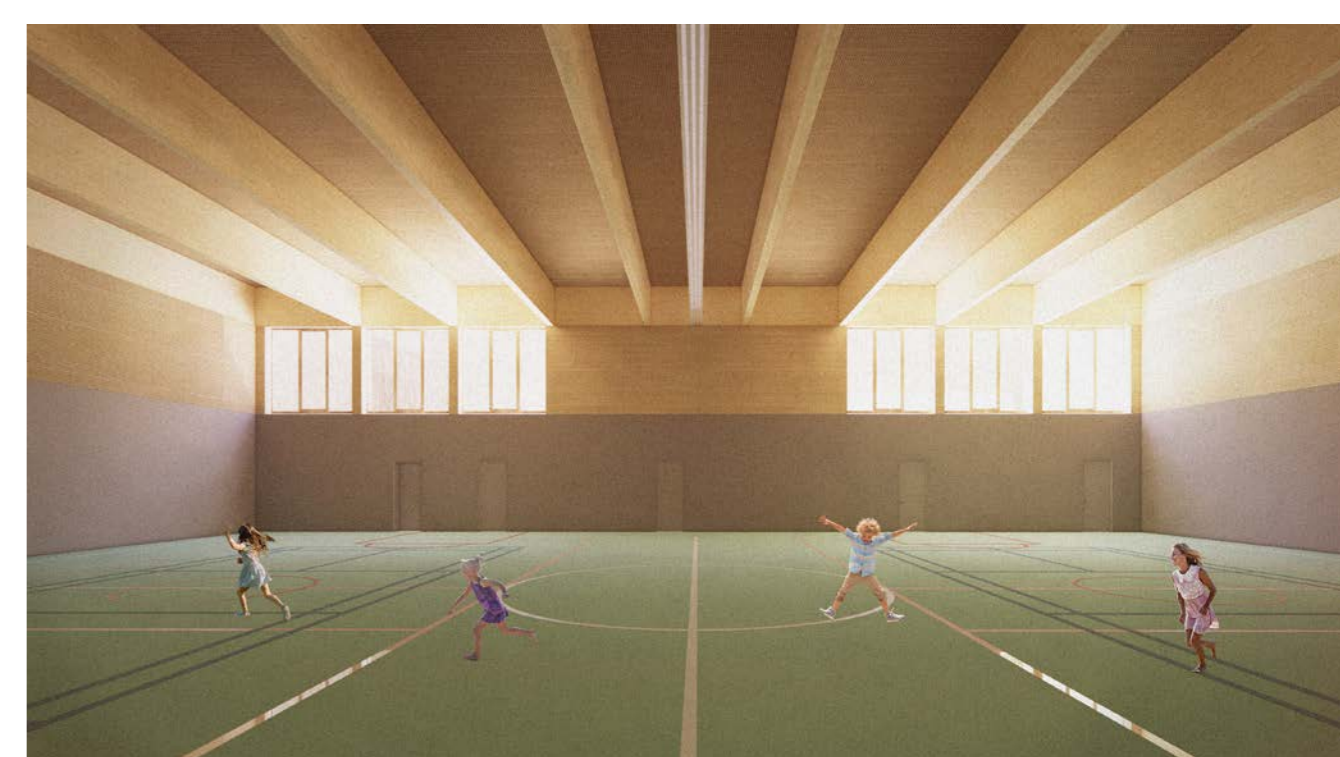

Het nieuwe gebouw zal de dagelijkse leeromgeving vormen voor alle leerlingen en het personeel. Het gebouw is opgedeeld in verschillende kleine huizen zodat jullie een eigen plekje hebben en gemakkelijk jullie weg kunnen vinden in de nieuwe school. Aan de zuidzijde van de school bevinden zich de klaslokalen welke zullen uitkijken op een mooie natuurspeeltuin. Vanuit de klaslokalen hebben jullie veel zicht op groen en het water. In de pauzes zullen jullie spelen op één van de verschillende pleinen, de natuurspeeltuin met veel groen waar de lokalen op uit kijken of het speelplein waar jullie gebruik kunnen maken van de hinkelbaan of kunnen racen met de skelters aan de kant van de ingang van de school.

Naast alle onderdelen voor de school komt er ook een grote sportzaal op de eerste verdieping van het sporthuis waar jullie lekker kunnen bewegen. Voor de onderbouw zijn er speelzalen op de begane grond. Hier zijn ook de logopedie en fysiotherapie te vinden zodat jullie hier snel naartoe kunnen. Tot slot is er ook een kinderdagverblijf aanwezig en zal er na de lestijden buitenschoolse opvang plaatsvinden op de leerpleinen.

Impressie waterzijde

Impressie leerplein

Impressie entreezijde

Impressie vogelvluchtperspectief

Impressie waterzijde

Impressie leerplein

Impressie sporthal